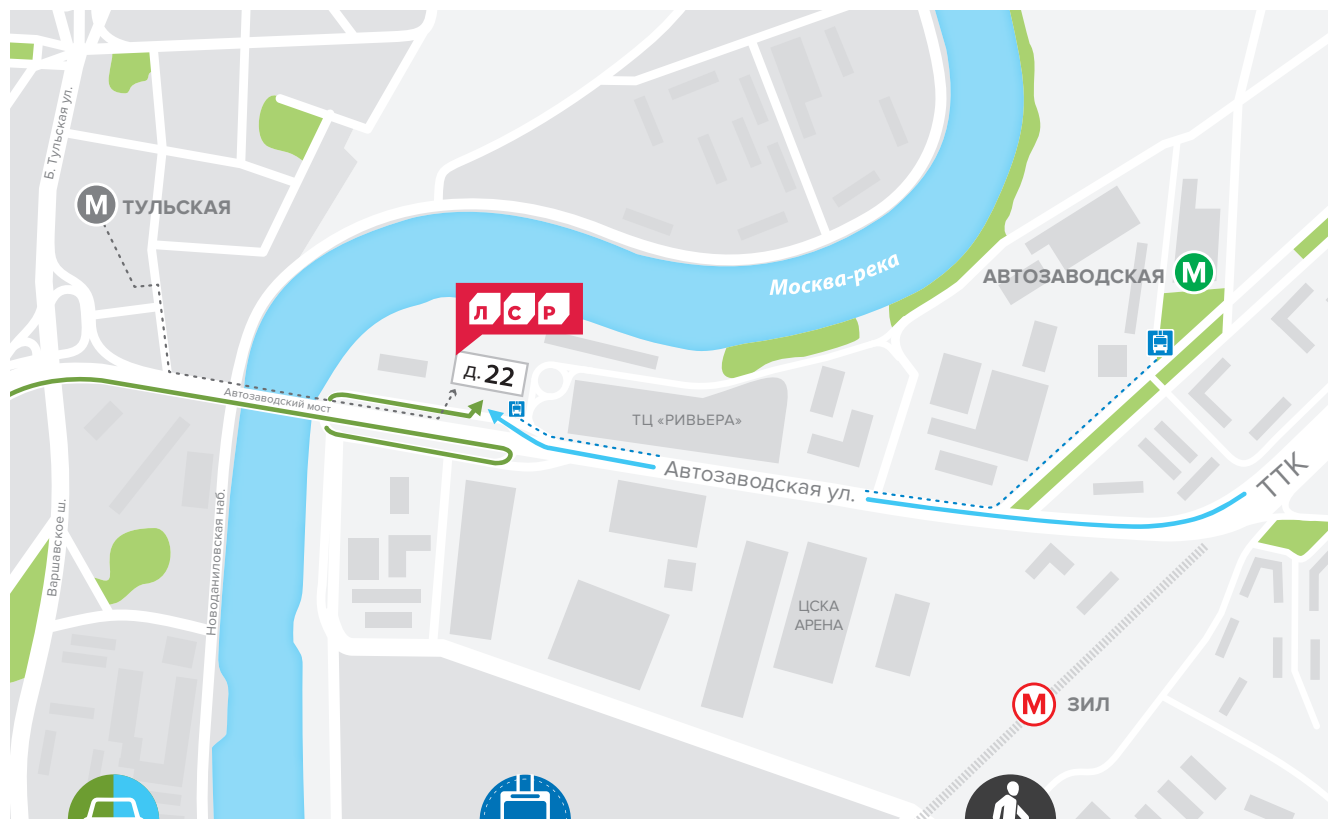

Центральный офис продаж:

Москва, Автозаводская ул., д. 22

+7 (495) 228-22-88

На автомобиле

проезд по ТТК, съезд с двух сторон в районе Автозаводского моста

На автобусе

№ 26т, 67т, 9, 99, 142, 186
от м. «Автозаводская»
до ост. «Автозаводский мост»;
время в пути ~ 10 минут

Пешком

от м. «Тулльская» через
Автозаводский мост;
время в пути ~ 15 минут

Наше приложение:

iOS

Android

Дата выпуска буклета:
февраль 2021 г.

Л С Р
lsr.ru