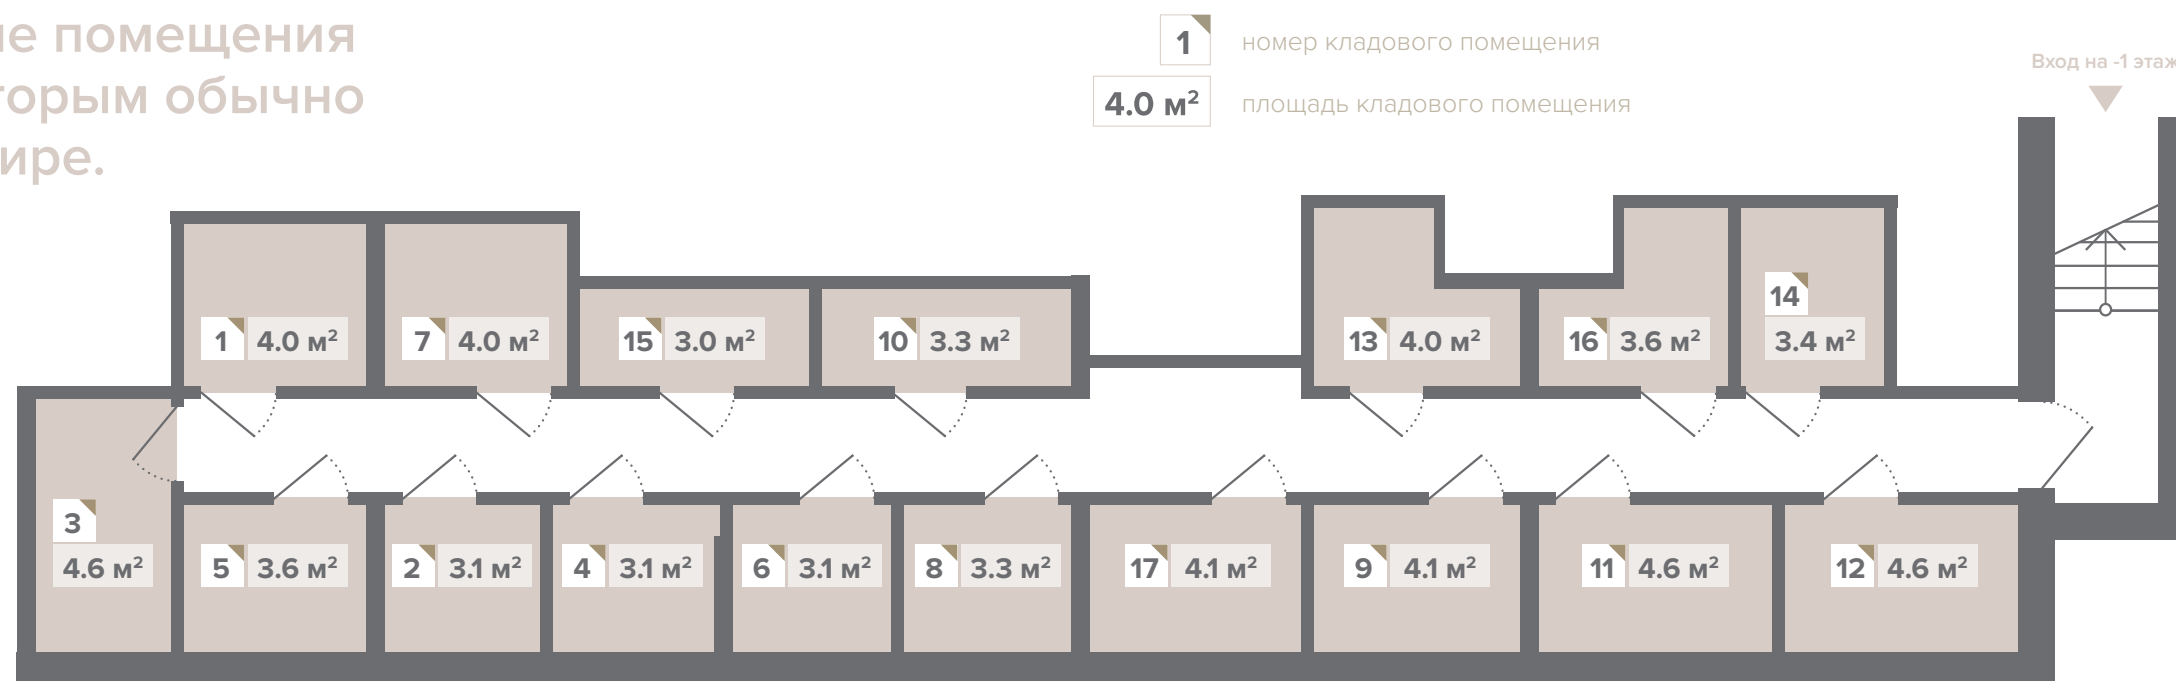

17 кладовых помещений
в каждом доме

Площадь кладовых помещений от 3.0 до 4.6 м²

Расположение на -1 этаже

Высота потолков – 2.5 м

Теплое хранение вещей

Сухие помещения

В домах жилого комплекса «Новое Нахабино» предусмотрены кладовые помещения для хранения вещей, которым обычно не хватает места в квартире.

Если вы ведете активный образ жизни или увлекаетесь каким-либо спортом, то сможете аккуратно складировать тут весь инвентарь. Здесь же можно оставить детские санки, ролики, самокаты или даже надувную лодку.